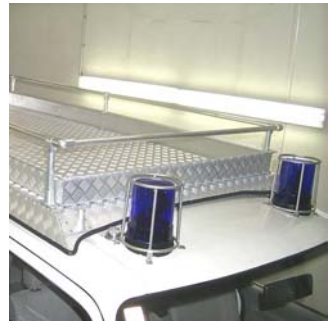

05995

**Bergrettungsfahrzeug  
VW T4**

Dlouhy GmbH  
Fahrzeugbau

Königstetter Straße 163A  
A-3430 TULLN  
Tel: +43 2272 63100  
Fax: +43 2272 63100-28  
tulln@dlouhy.at

Kuffnergasse 3-5  
A-1160 WIEN  
Tel: +43 1 489 58 61  
Fax: +43 1 489 58 61-28  
wien@dlouhy.at