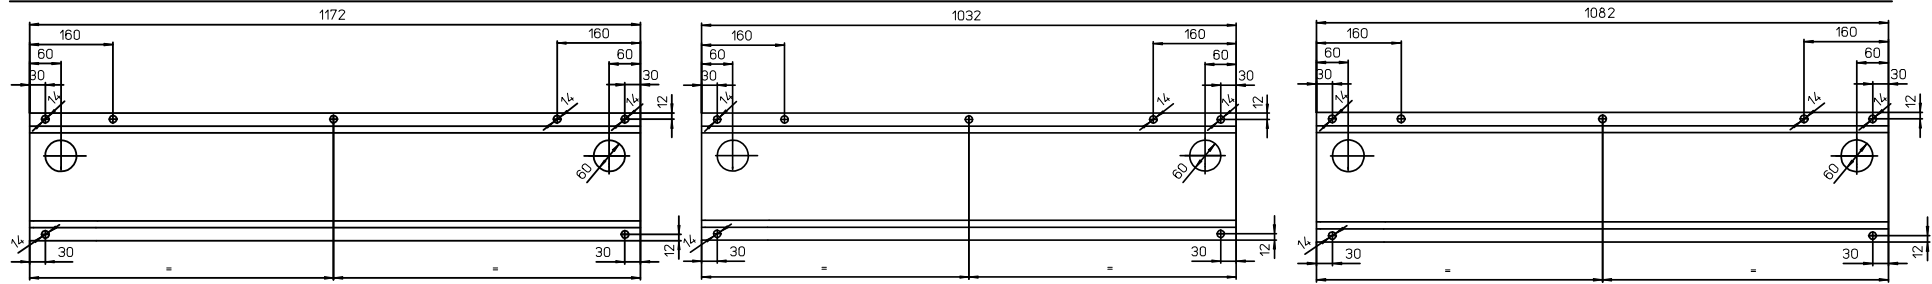

Typ 1500

Typ 1185

Typ 1250

Nutzbare Plattformgröße

Plattformbreite 920 mm
 Plattformlänge 1380 mm

z.B.: MB Sprinter, Ford Transit,
 Renault Master, Fiat
 Ducato....Hochraumkombis

Nutzbare Plattformgröße

Plattformbreite 750 mm
 Plattformlänge 1065 mm

z.B.: T4 Heck-, Seitentür MB Vito
 Heck, Fiat Scudo Heck.

Nutzbare Plattformgröße

Plattformbreite 830 mm
 Plattformlänge 1130 mm

z.B.: T4 Hecktür, andere
 Hochraumkombis

Easy Access Plattform mit Streckgitter (EA)

Auf Wunsch für AMF-BRUNS Linearlift:

Handgeländer (R)

Handpumpe (P)

Blinker (W)

Order code (Kurzbezeichnung)

Beispiel: EA-1500-P-R bedeutet Easy Access Version,
 S - 1185 bedeutet Standard Komfort Plattform,
 EA-1250-P-W bedeutet Easy Access Version,

1500 mm Gesamthöhe,
 1185 mm Gesamthöhe
 1250 mm Gesamthöhe,

Handpumpe & Handgeländer
 Handpumpe & Blinker