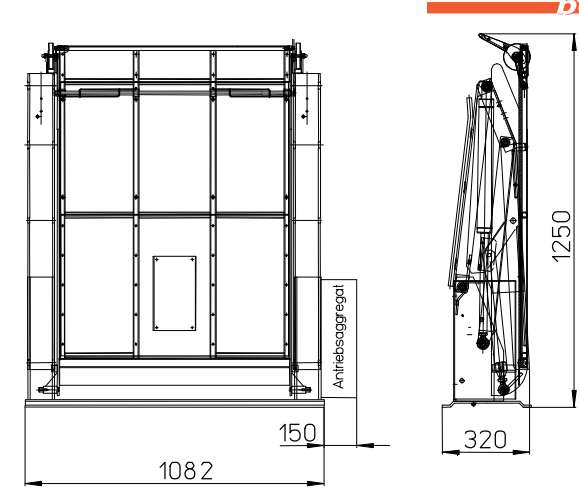

Typ 1500

Typ 1185

Typ 1250

Nutzbare Plattformgröße

Plattformbreite 920 mm
 Plattformlänge 1380 mm

z.B.: MB Sprinter, Ford Transit,
 Renault Master, Fiat
 Ducato....Hochraumkombis

Nutzbare Plattformgröße

Plattformbreite 750 mm
 Plattformlänge 1065 mm

z.B.: T4 Heck-, Seitentür MB Vito
 Heck, Fiat Scudo Heck.

Nutzbare Plattformgröße

Plattformbreite 830 mm
 Plattformlänge 1130 mm

z.B.: T4 Hecktür, andere
 Hochraumkombis

Easy Access Plattform mit Streckgitter (EA)

1500 mm Gesamthöhe,
 1185 mm Gesamthöhe
 1250 mm Gesamthöhe,

Handpumpe & Handgeländer
 Handpumpe & Blinker