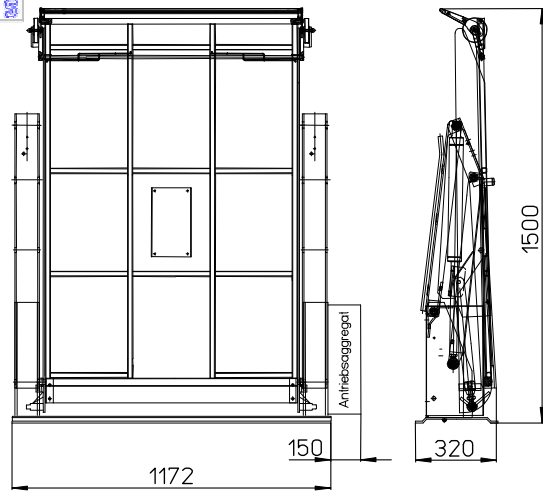

Typ 1500

Typ 1185

Typ 1250

Nutzbare Plattformgröße

Plattformbreite 920 mm
 Plattformlänge 1380 mm

z.B.: MB Sprinter, Ford Transit,
 Renault Master, Fiat
 Ducato....Hochraumkombis

Nutzbare Plattformgröße

Plattformbreite 750 mm
 Plattformlänge 1065 mm

z.B.: T4 Heck-, Seitentür MB Vito
 Heck, Fiat Scudo Heck.

Nutzbare Plattformgröße

Plattformbreite 830 mm
 Plattformlänge 1130 mm

z.B.: T4 Hecktür, andere
 Hochraumkombis

Easy Access Plattform mit Streckgitter (EA)

1500 mm Gesamthöhe,
 1185 mm Gesamthöhe
 1250 mm Gesamthöhe,

Handpumpe & Handgeländer
 Handpumpe & Blinker