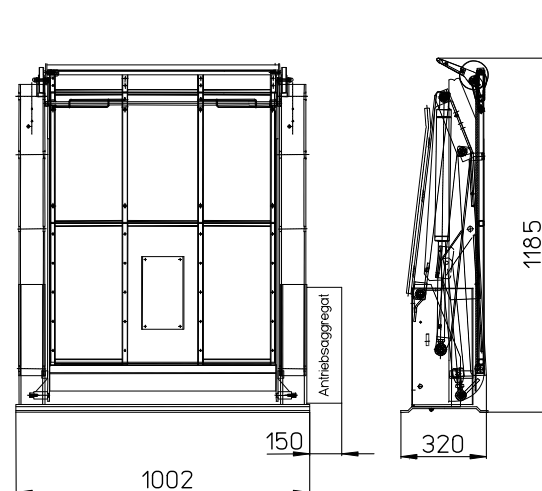

Typ 1500

Typ 1185

Typ 1250

Nutzbare Plattformgröße

Plattformbreite 920 mm
 Plattformlänge 1380 mm

z.B.: MB Sprinter, Ford Transit,
 Renault Master, Fiat
 Ducato....Hochraumkombis

Nutzbare Plattformgröße

Plattformbreite 750 mm
 Plattformlänge 1065 mm

z.B.: T4 Heck-, Seitentür MB Vito
 Heck, Fiat Scudo Heck.

Nutzbare Plattformgröße

Plattformbreite 830 mm
 Plattformlänge 1130 mm

z.B.: T4 Hecktür, andere
 Hochraumkombis

Easy Access Plattform mit Streckgitter (EA)

1500 mm Gesamthöhe,
 1185 mm Gesamthöhe
 1250 mm Gesamthöhe,

Handpumpe & Handgeländer
 Handpumpe & Blinker