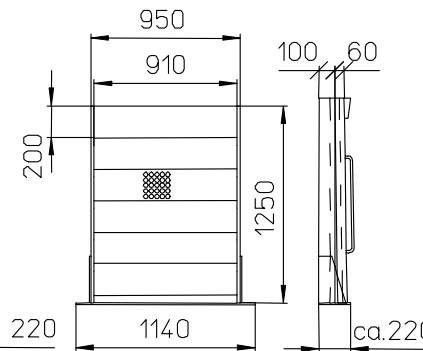

Standsicherheit TÜV-geprüft (20G - Frontaufprall)

Standard-Rampe
240 x 80 cm
Tragfähigkeit 300 kg

Kurze Rampe
200 x 80 cm
Tragfähigkeit 300 kg

Kurze Rampe
160 x 90 cm
(Für Fahrzeuge mit
Absenkung)
Tragfähigkeit 350 kg

Standard-Laderampe
240 x 90 cm
Tragfähigkeit 350 kg

Verlängerte Laderampe
280 x 90 cm
Tragfähigkeit 350 kg

Mindest-Einbautiefe

Lichte Türhöhe
mind. 1,25m

Lichte Türhöhe
mind. 1,05m

Lichte Türhöhe
mind. 0,85m

Lichte Türhöhe
mind. 1,25m

Lichte Türhöhe
mind. 1,45m