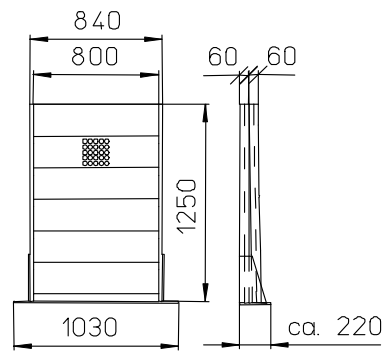

Standsicherheit TÜV-geprüft (20G - Frontaufprall)

Standard-Rampe
240 x 80 cm
Tragfähigkeit 300 kg

Kurze Rampe
200 x 80 cm
Tragfähigkeit 300 kg

Kurze Rampe
160 x 90 cm
(Für Fahrzeuge mit
Absenkung)
Tragfähigkeit 350 kg

Standard-Laderampe
240 x 90 cm
Tragfähigkeit 350 kg

Verlängerte Laderampe
280 x 90 cm
Tragfähigkeit 350 kg

Mindest-Einbautiefe

Lichte Türhöhe
mind. 1,25m

Lichte Türhöhe
mind. 1,05m

Lichte Türhöhe
mind. 0,85m

Lichte Türhöhe
mind. 1,25m

Lichte Türhöhe
mind. 1,45m