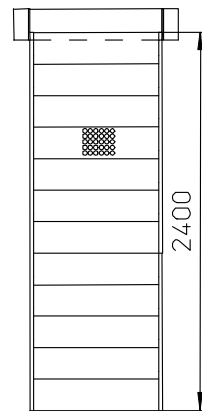

Standsicherheit TÜV-geprüft (20G - Frontaufprall)

Standard-Rampe
240 x 80 cm
Tragfähigkeit 300 kg

Kurze Rampe
200 x 80 cm
Tragfähigkeit 300 kg

Kurze Rampe
160 x 90 cm
(Für Fahrzeuge mit
Absenkung)
Tragfähigkeit 350 kg

Standard-Laderampe
240 x 90 cm
Tragfähigkeit 350 kg

Verlängerte Laderampe
280 x 90 cm
Tragfähigkeit 350 kg

Mindest-Einbautiefe

Lichte Türhöhe
mind. 1,25m

Lichte Türhöhe
mind. 1,05m

Lichte Türhöhe
mind. 0,85m

Lichte Türhöhe
mind. 1,25m

Lichte Türhöhe
mind. 1,45m