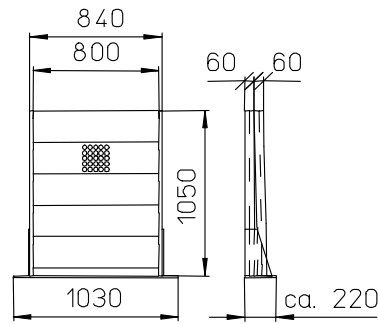

Standsicherheit TÜV-geprüft (20G - Frontaufprall)

Standard-Rampe
240 x 80 cm
Tragfähigkeit 300 kg

Kurze Rampe
200 x 80 cm
Tragfähigkeit 300 kg

Kurze Rampe
160 x 90 cm
(Für Fahrzeuge mit
Absenkung)
Tragfähigkeit 350 kg

Standard-Laderampe
240 x 90 cm
Tragfähigkeit 350 kg

Verlängerte Laderampe
280 x 90 cm
Tragfähigkeit 350 kg

Mindest-Einbautiefe

Lichte Türhöhe
mind. 1,25m

Lichte Türhöhe
mind. 1,05m

Lichte Türhöhe
mind. 0,85m

Lichte Türhöhe
mind. 1,25m

Lichte Türhöhe
mind. 1,45m