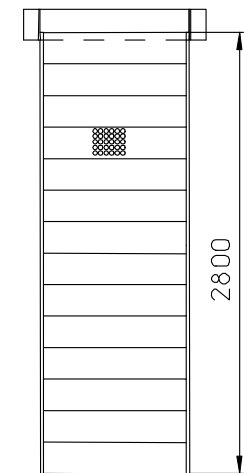

Standsicherheit TÜV-geprüft (20G - Frontaufprall)

Standard-Rampe
240 x 80 cm
Tragfähigkeit 300 kg

Kurze Rampe
200 x 80 cm
Tragfähigkeit 300 kg

Kurze Rampe
160 x 90 cm
(Für Fahrzeuge mit
Absenkung)
Tragfähigkeit 350 kg

Standard-Laderampe
240 x 90 cm
Tragfähigkeit 350 kg

Verlängerte Laderampe
280 x 90 cm
Tragfähigkeit 350 kg

Mindest-Einbautiefe

Lichte Türhöhe
mind. 1,25m

Lichte Türhöhe
mind. 1,05m

Lichte Türhöhe
mind. 0,85m

Lichte Türhöhe
mind. 1,25m

Lichte Türhöhe
mind. 1,45m