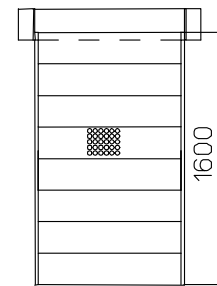

Standsicherheit TÜV-geprüft (20G - Frontaufprall)

Standard-Rampe
240 x 80 cm
Tragfähigkeit 300 kg

Kurze Rampe
200 x 80 cm
Tragfähigkeit 300 kg

Kurze Rampe
160 x 90 cm
(Für Fahrzeuge mit
Absenkung)
Tragfähigkeit 350 kg

Standard-Laderampe
240 x 90 cm
Tragfähigkeit 350 kg

Verlängerte Laderampe
280 x 90 cm
Tragfähigkeit 350 kg

Mindest-Einbautiefe

Lichte Türhöhe
mind. 1,25m

Lichte Türhöhe
mind. 1,05m

Lichte Türhöhe
mind. 0,85m

Lichte Türhöhe
mind. 1,25m

Lichte Türhöhe
mind. 1,45m