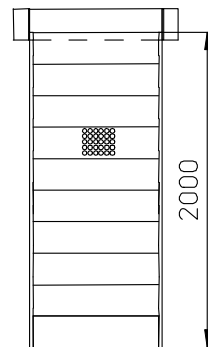

Standsicherheit TÜV-geprüft (20G - Frontaufprall)

Standard-Rampe
240 x 80 cm
Tragfähigkeit 300 kg

Kurze Rampe
200 x 80 cm
Tragfähigkeit 300 kg

Kurze Rampe
160 x 90 cm
(Für Fahrzeuge mit
Absenkung)
Tragfähigkeit 350 kg

Standard-Laderampe
240 x 90 cm
Tragfähigkeit 350 kg

Verlängerte Laderampe
280 x 90 cm
Tragfähigkeit 350 kg

Mindest-Einbautiefe

Lichte Türhöhe
mind. 1,25m

Lichte Türhöhe
mind. 1,05m

Lichte Türhöhe
mind. 0,85m

Lichte Türhöhe
mind. 1,25m

Lichte Türhöhe
mind. 1,45m