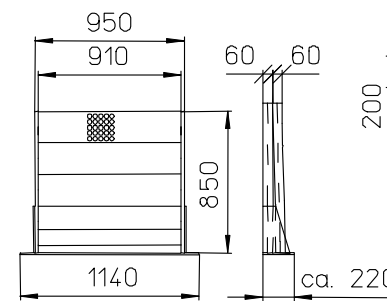

Standsicherheit TÜV-geprüft (20G - Frontaufprall)

Standard-Rampe
240 x 80 cm
Tragfähigkeit 300 kg

Kurze Rampe
200 x 80 cm
Tragfähigkeit 300 kg

Kurze Rampe
160 x 90 cm
(Für Fahrzeuge mit
Absenkung)
Tragfähigkeit 350 kg

Standard-Laderampe
240 x 90 cm
Tragfähigkeit 350 kg

Verlängerte Laderampe
280 x 90 cm
Tragfähigkeit 350 kg

Mindest-Einbautiefe

Lichte Türhöhe
mind. 1,25m

Lichte Türhöhe
mind. 1,05m

Lichte Türhöhe
mind. 0,85m

Lichte Türhöhe
mind. 1,25m

Lichte Türhöhe
mind. 1,45m