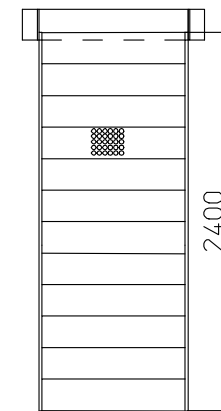

Standsicherheit TÜV-geprüft (20G - Frontaufprall)

Standard-Rampe
240 x 80 cm
Tragfähigkeit 300 kg

Kurze Rampe
200 x 80 cm
Tragfähigkeit 300 kg

Kurze Rampe
160 x 90 cm
(Für Fahrzeuge mit
Absenkung)
Tragfähigkeit 350 kg

Standard-Laderampe
240 x 90 cm
Tragfähigkeit 350 kg

Verlängerte Laderampe
280 x 90 cm
Tragfähigkeit 350 kg

Mindest-Einbautiefe

Lichte Türhöhe
mind. 1,25m

Lichte Türhöhe
mind. 1,05m

Lichte Türhöhe
mind. 0,85m

Lichte Türhöhe
mind. 1,25m

Lichte Türhöhe
mind. 1,45m