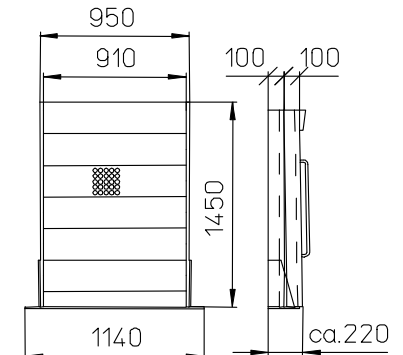

Standsicherheit TÜV-geprüft (20G - Frontaufprall)

Standard-Rampe
240 x 80 cm
Tragfähigkeit 300 kg

Kurze Rampe
200 x 80 cm
Tragfähigkeit 300 kg

Kurze Rampe
160 x 90 cm
(Für Fahrzeuge mit
Absenkung)
Tragfähigkeit 350 kg

Standard-Laderampe
240 x 90 cm
Tragfähigkeit 350 kg

Verlängerte Laderampe
280 x 90 cm
Tragfähigkeit 350 kg

Mindest-Einbautiefe

Lichte Türhöhe
mind. 1,25m

Lichte Türhöhe
mind. 1,05m

Lichte Türhöhe
mind. 0,85m

Lichte Türhöhe
mind. 1,25m

Lichte Türhöhe
mind. 1,45m